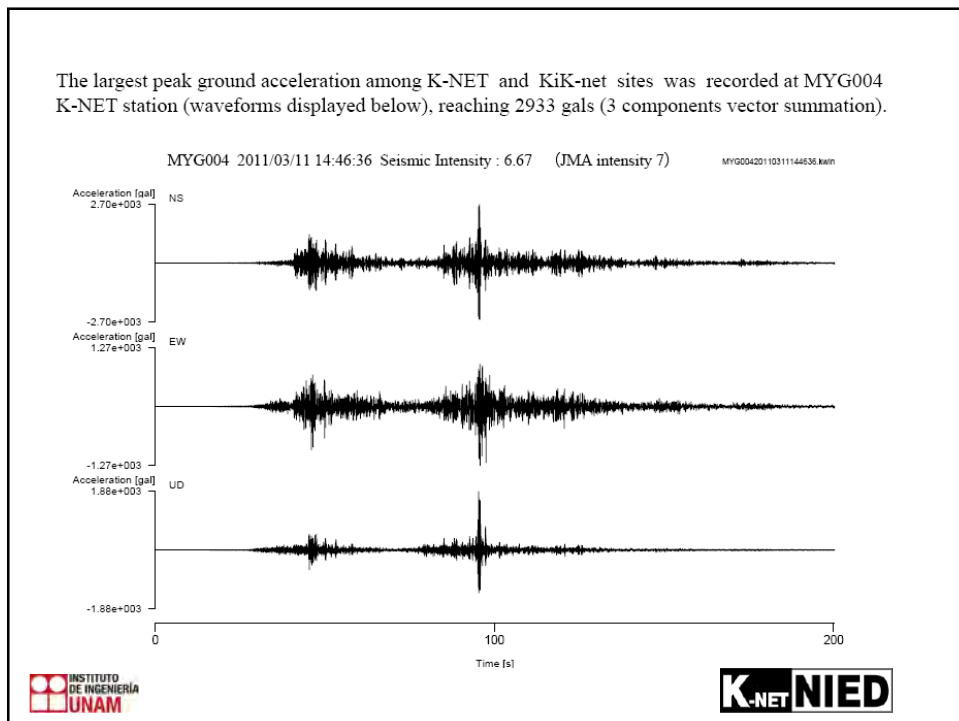

Agencia Meteorológica de Japón (JMA) Tokyo

Estaciones de Registro Sísmico

Estación acelerográfica MYG013 de K-NET

Estación acelerográfica MYG004 de K-NET (Tsukidate)

Estación Sismológica de JMA (Furukawa)

**Estación acelerográfica
MYG006 de K-NET
(Furukawa)**