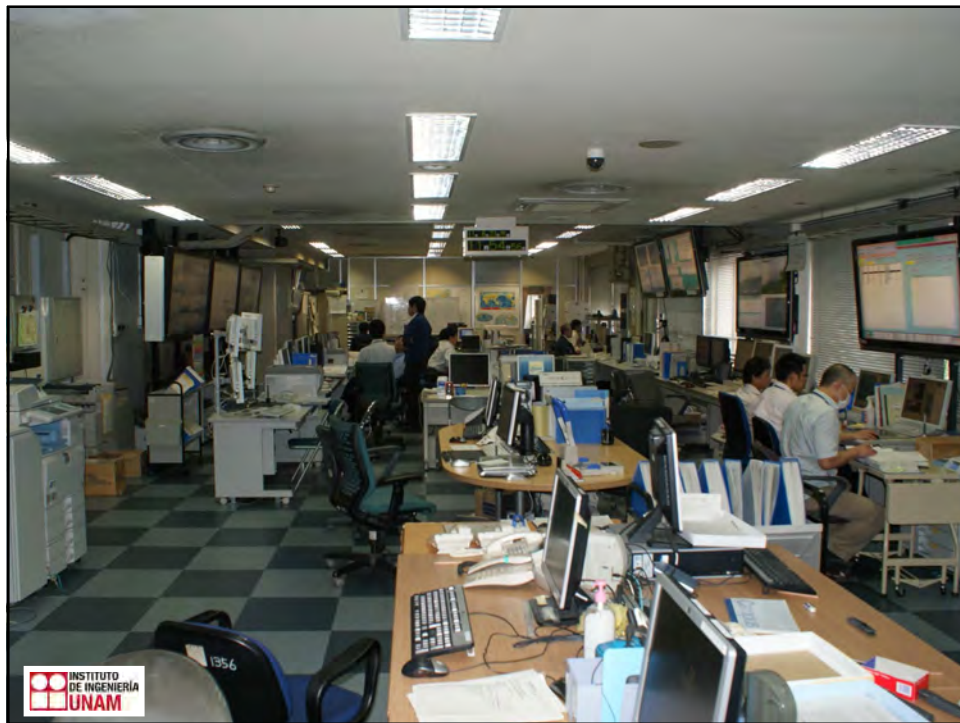

Agencia Meteorológica de Japón (JMA) Tokyo

Estaciones de Registro Sísmico

Estación acelerográfica MYG013 de K-NET

Estación acelerográfica MYG004 de K-NET (Tsukidate)

Estación Sismológica de JMA (Furukawa)