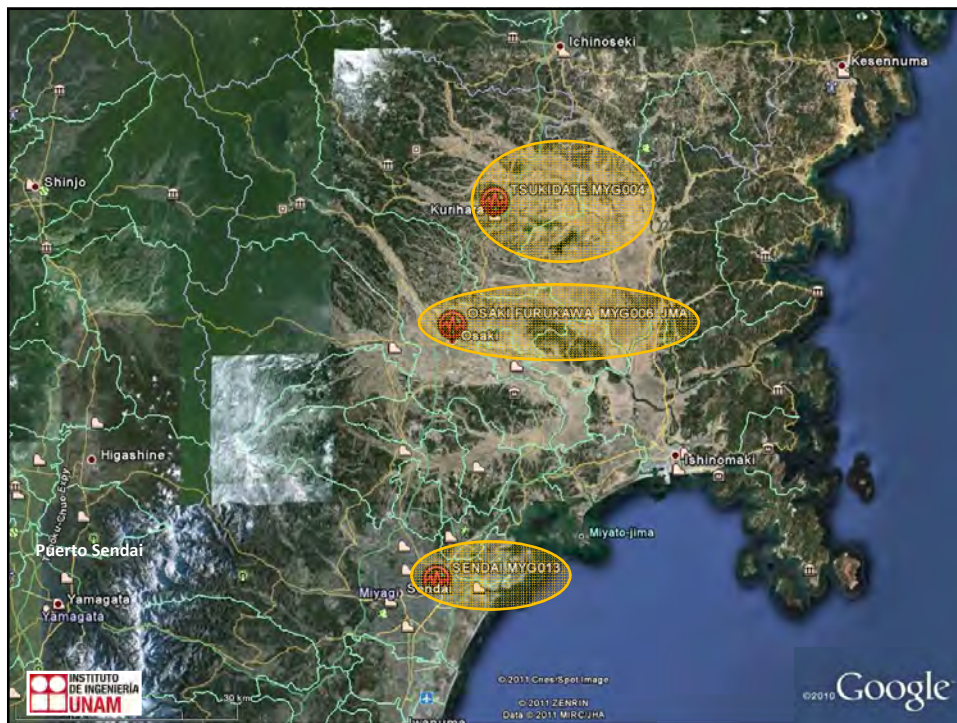

Agencia Meteorológica de Japón (JMA) Tokyo

Estaciones de Registro Sísmico

Estación acelerográfica MYG013 de K-NET

Estación acelerográfica MYG004 de K-NET (Tsukidate)

Estación Sismológica de JMA (Furukawa)

**Estación acelerográfica
MYG006 de K-NET
(Furukawa)**