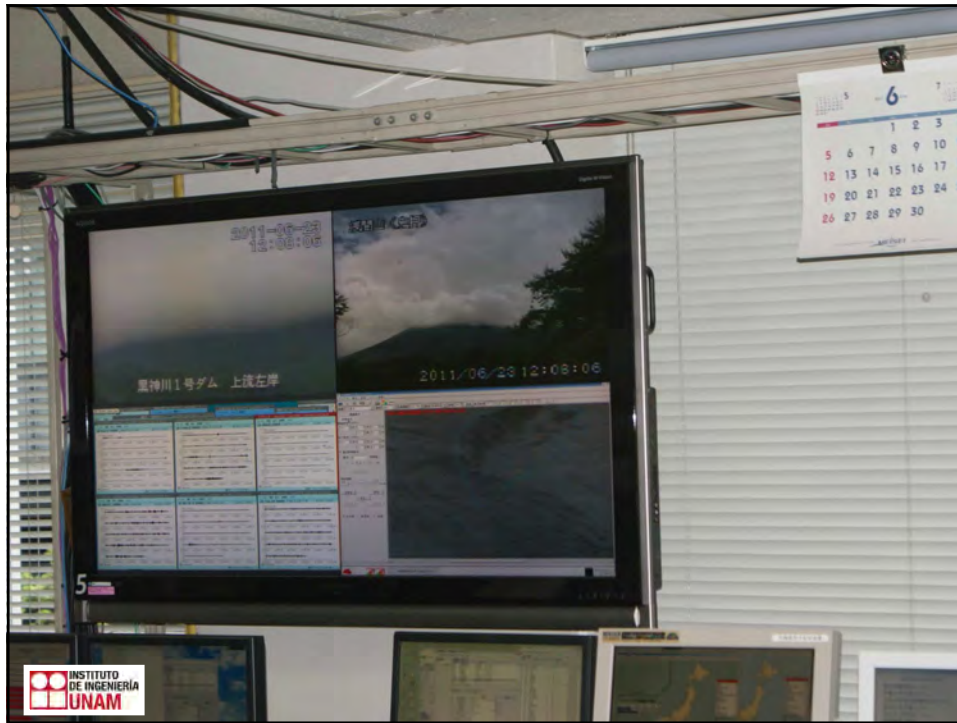

Agencia Meteorológica de Japón (JMA) Tokyo

Estaciones de Registro Sísmico

Estación acelerográfica MYG013 de K-NET

Estación acelerográfica MYG004 de K-NET (Tsukidate)

Estación Sismológica de JMA (Furukawa)

**Estación acelerográfica
MYG006 de K-NET
(Furukawa)**